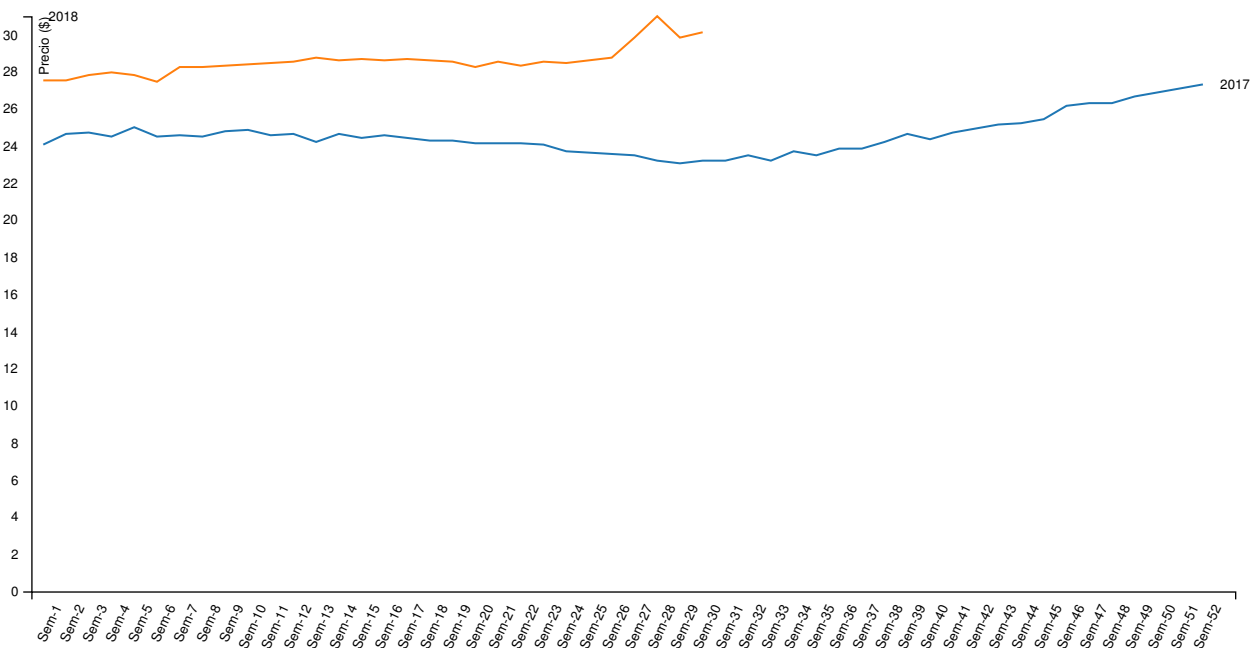

Variaciones intersemanales de precio por kilo vivo y por cabezas

\$ / kg. Vivo	Capón general	Capón sin tipificar	Capón tipificado ²	Chanchas
Semana actual	24,91	24,01	27,19	16,27
Semana anterior	24,99	24,19	27,25	15,82
Variación (%)	-0,32	-0,73	-0,23	2,84

Cabezas	Capón general	Capón sin tipificar	Capón tipificado ²	Chanchas
Semana actual	83.194	59.692	23.502	1.979
Semana anterior	81.400	60.128	21.272	1.462
Variación (%)	2,2	-0,73	10,48	35,36

¹ Para el cálculo del precio mínimo y máximo se toma como mínimo el 10% de las cabezas de menor y mayor precio respectivamente.

² Según sistema de tipificación por magro.

SISTEMA INFORMATIVO DE PRECIOS PORCINOS

Publicación semanal

Semana 30/2018

Evolución semanal de precios máximos para la categoría "Capón general"

Evolución semanal de las cabezas evaluadas para la categoría "Capón general"